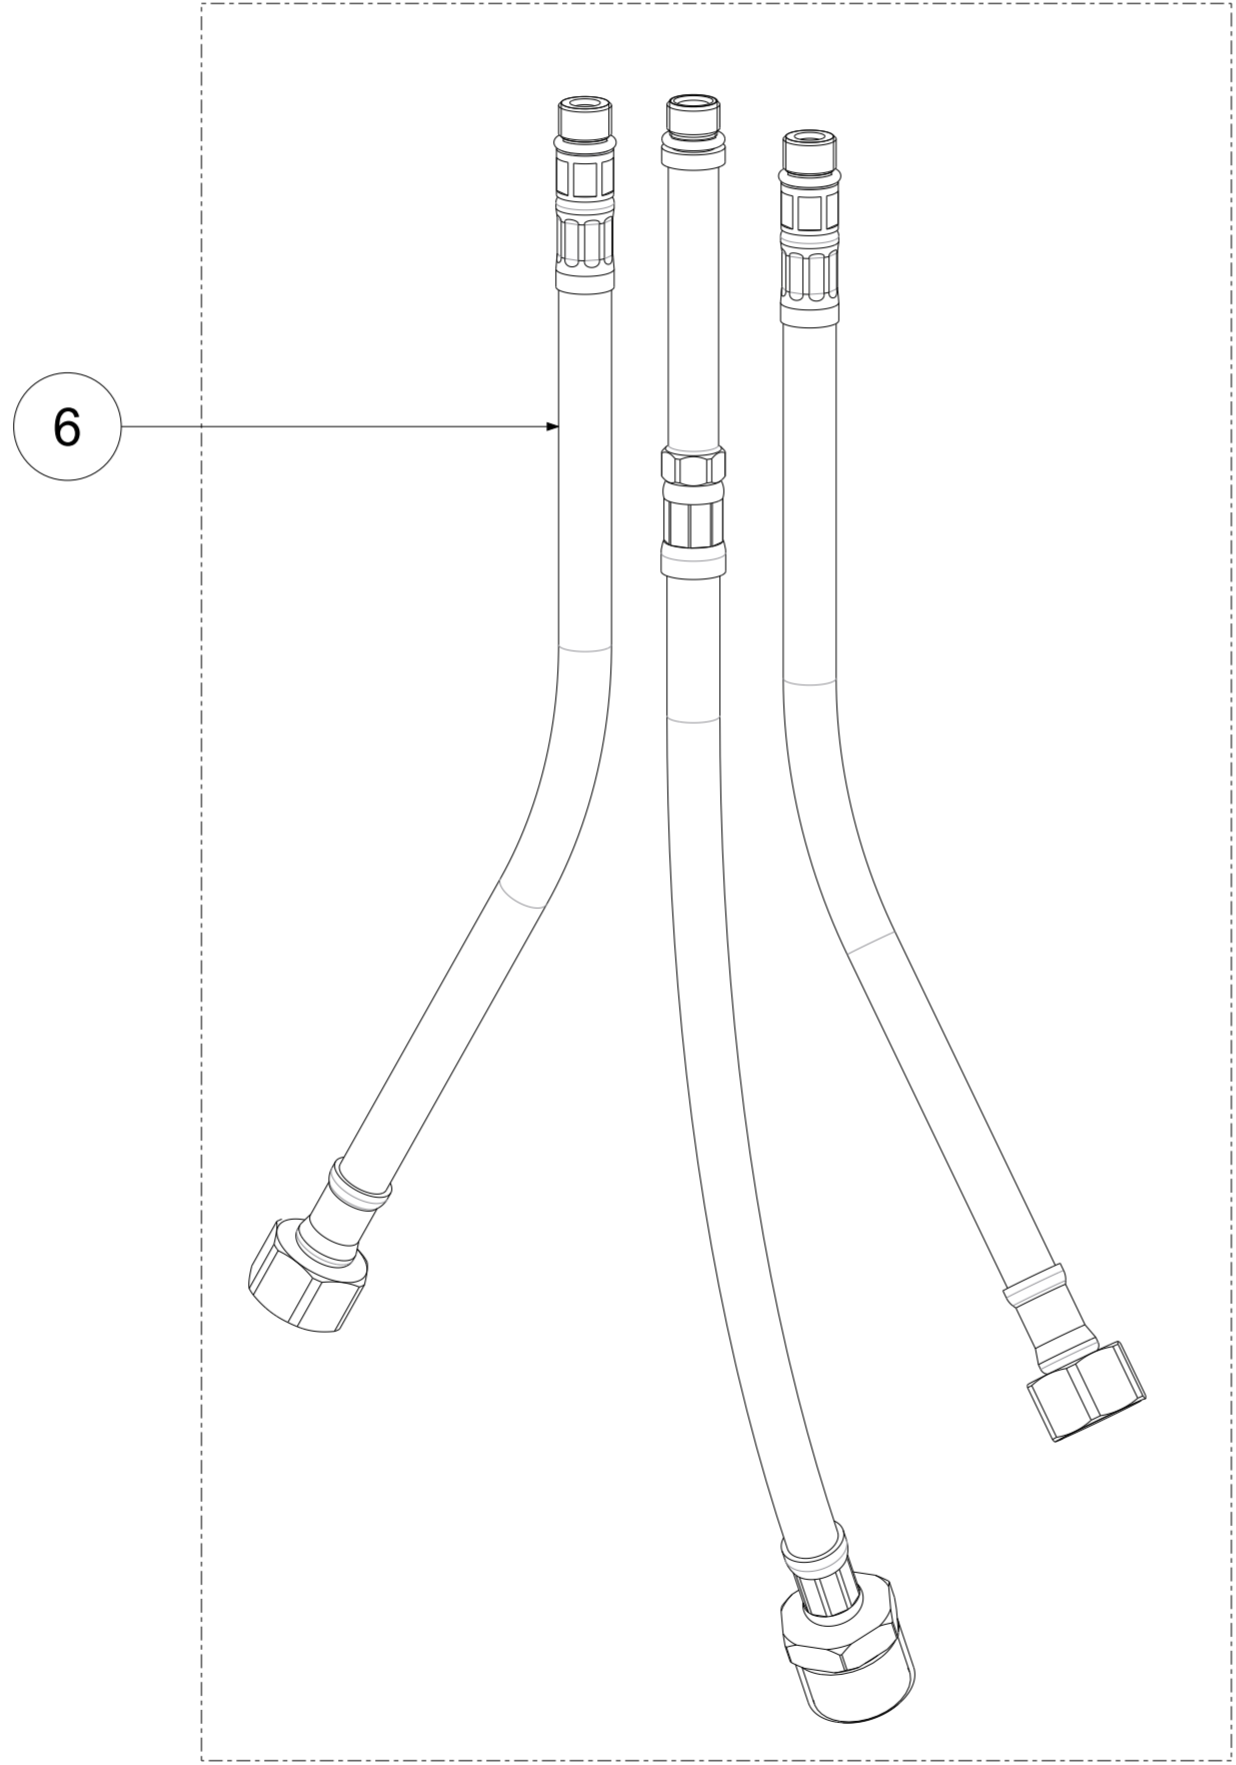

P Item	CODICE Code	DESCRIZIONE Designation
1	ZA91102R	Cartuccia completa Ø40senza distributore con regolazione
2	ZGHI008..	Ghiera ferma cartuccia
3	ZCAP053..	Cappuccio sottoleva in metallo
4	ZLEV067..	Leva completa NETTUNO DUE
5	ZFIS054	Set fissaggio
6	ZFLX008..	Set 3 flex inox
7	ZACC141..	Set base+fissaggio
8	ZDOC014..	Doccia estraibile monogetto
9	ZFLO011..	Flex cm.150 NYLON C/PESO ECOLOGICO

	APPROVATO: Approved:		A2	SCALA Scale	1:1,429	MATERIALE Material	VARI
	DISEGNATO: Design:	Giampani	04/05/2021	UNITA' Unit	mm	SERIE Range	NETTUNO DUE
		DESCRIZIONE - Description: Miscelatore per parrucchiere Frisur mixer					
FOGLIO - Sheet:		Ricambi	CODICE - Part Number:		ND087CR