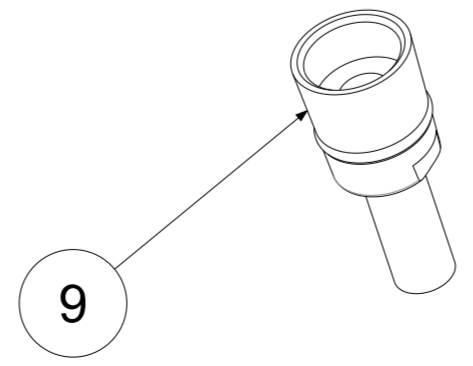

P Item	CODICE Code	DESCRIZIONE Designation
1	ZA91102R	Cartuccia completa Ø40senza distributore con regolazione
2	ZGHI008..	Ghiera ferma cartuccia
3	ZCAP053..	Cappuccio sottoleva in metallo
4	ZLEV067..	Leva completa NETTUNO DUE
5	ZFIS054	Set fissaggio
6	ZFLX008..	Set 3 flex inox
7	ZACC141..	Set base+fissaggio
8	ZDOC014..	Doccia estraibile monogetto
9	ZFLO011..	Flex cm.150 NYLON C/PESO ECOLOGICO

	APPROVATO: Approved:		A2	SCALA Scale	1:1,429	MATERIALE Material	VARI
	DISEGNATO: Design:	Giampani	04/05/2021	UNITA' Unit	mm	SERIE Range	NETTUNO DUE
		DESCRIZIONE - Description: Miscelatore per parrucchiere Frisur mixer					
FOGLIO - Sheet:		Ricambi	CODICE - Part Number:		ND087CR