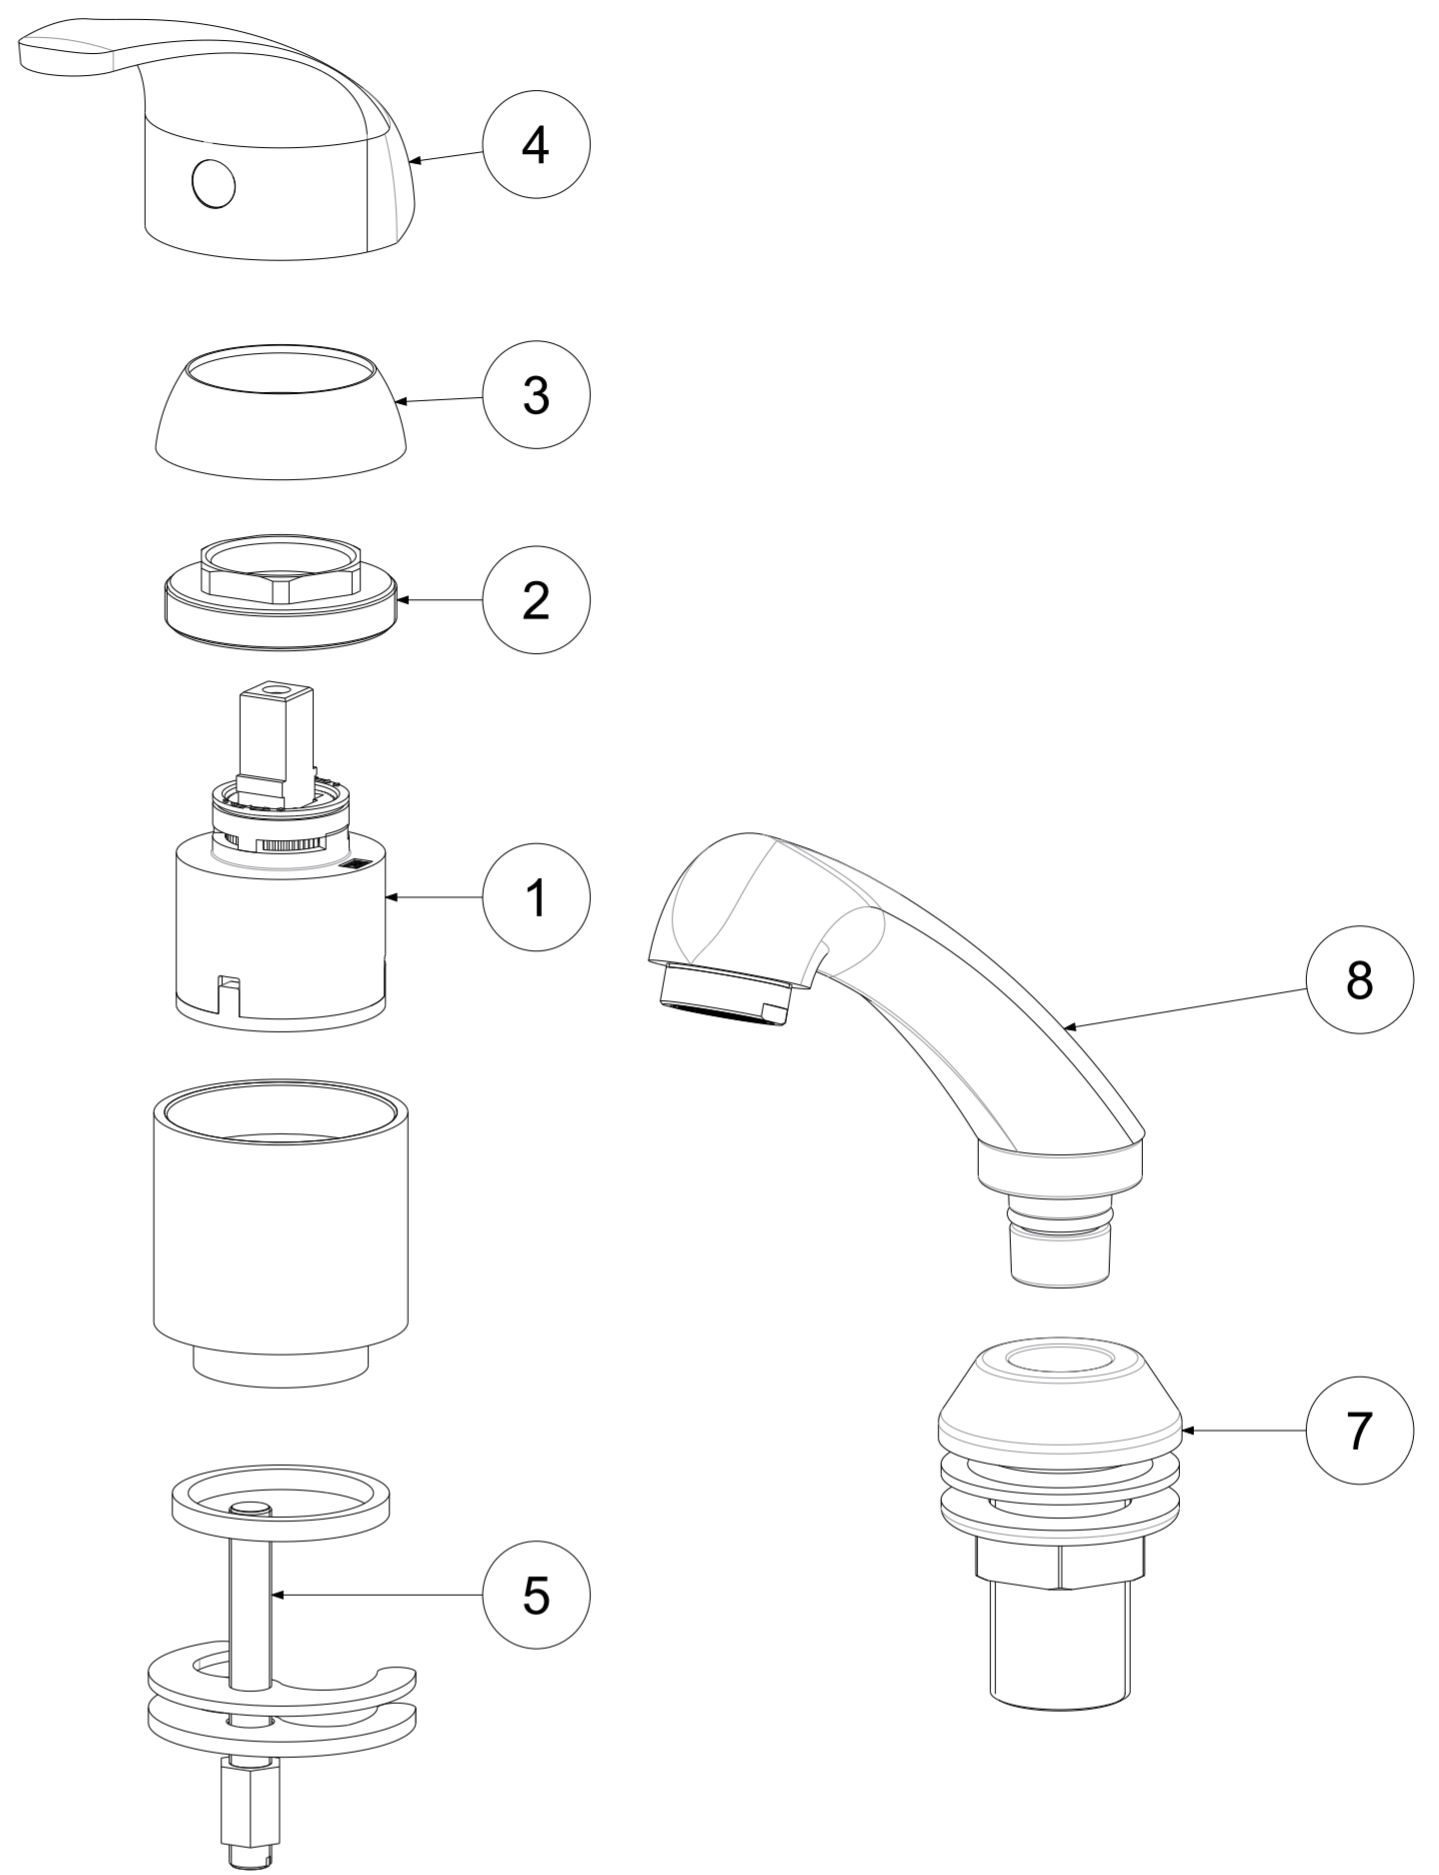

P Item	CODICE Code	DESCRIZIONE Designation
1	ZA91102R	Cartuccia completa Ø40senza distributore con regolazione
2	ZGHI008..	Ghiera ferma cartuccia
3	ZCAP053..	Cappuccio sottoleva in metallo
4	ZLEV067..	Leva completa NETTUNO DUE
5	ZFIS054	Set fissaggio
6	ZFLX008..	Set 3 flex inox
7	ZACC141..	Set base+fissaggio
8	ZDOC014..	Doccia estraibile monogetto
9	ZFLO011..	Flex cm.150 NYLON C/PESO ECOLOGICO

	APPROVATO: Approved:		A2	SCALA Scale	1:1,429	MATERIALE Material	VARI
	DISEGNATO: Design:	Giampani	04/05/2021	UNITA' Unit	mm	SERIE Range	NETTUNO DUE
		DESCRIZIONE - Description: Miscelatore per parrucchiere Frisur mixer					
FOGLIO - Sheet:		Ricambi	CODICE - Part Number:		ND087CR