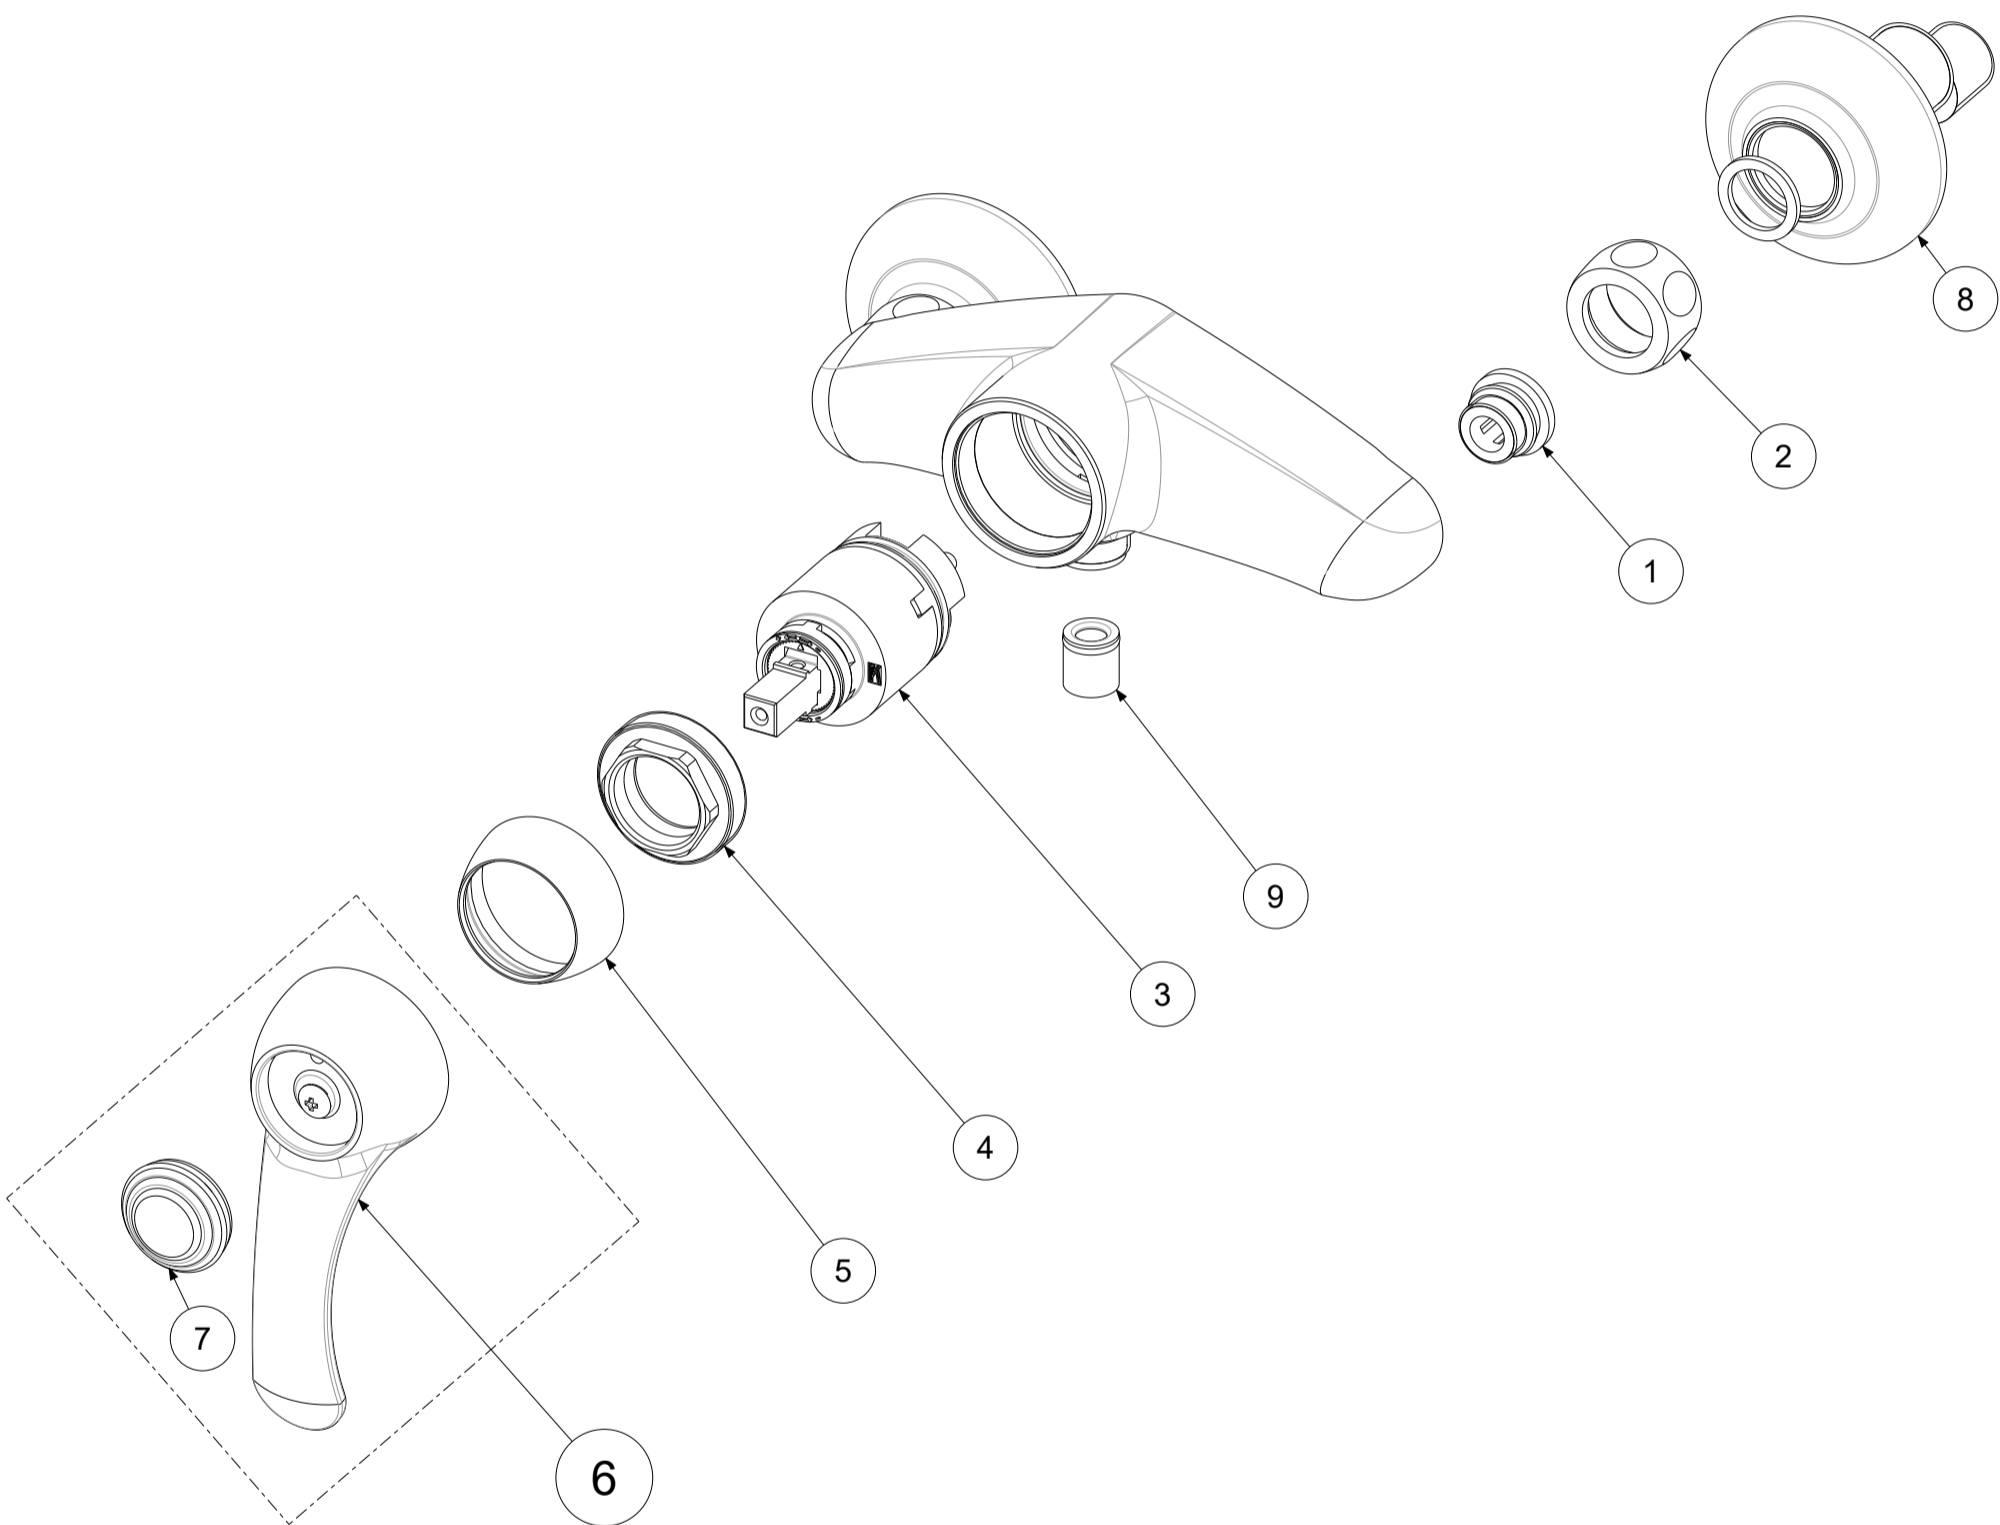

P Item	CODICE Code	DESCRIZIONE Designation
1	ZSED001..	Sede per miscelatori a parete
2	ZCAL009..	Calotta x gruppi esterni
3	ZA91100R	Cartuccia Ø40 con distributore
4	ZGHI001	Ghiera ferma cartuccia
5	ZCAP009..	Cappuccio sottoleva
6	ZLEV064..	Leva Flavia
7	ZPLA033..	Placchetta per leva Flavia
8	ZECC019..	Eccentrico con rosone 1/2"x3/4"
9	ZACC146	Valvolina antiritorno D.15 mod. normale Lungo

	APPROVATO: Approved:		A3	SCALA Scale	1:2	MATERIALE Material	VARI
	DESEGNATO: Design:	Bertoli	26/05/2021	UNITA' Unit	mm	SERIE Range	FLAVIA
	DESCRIZIONE - Description: Miscelatore doccia esterno 1/2' FLAVIA Shower mixer without shower set						
FOGLIO - Sheet:		Ricambi	CODICE - Part Number:		FA168CR