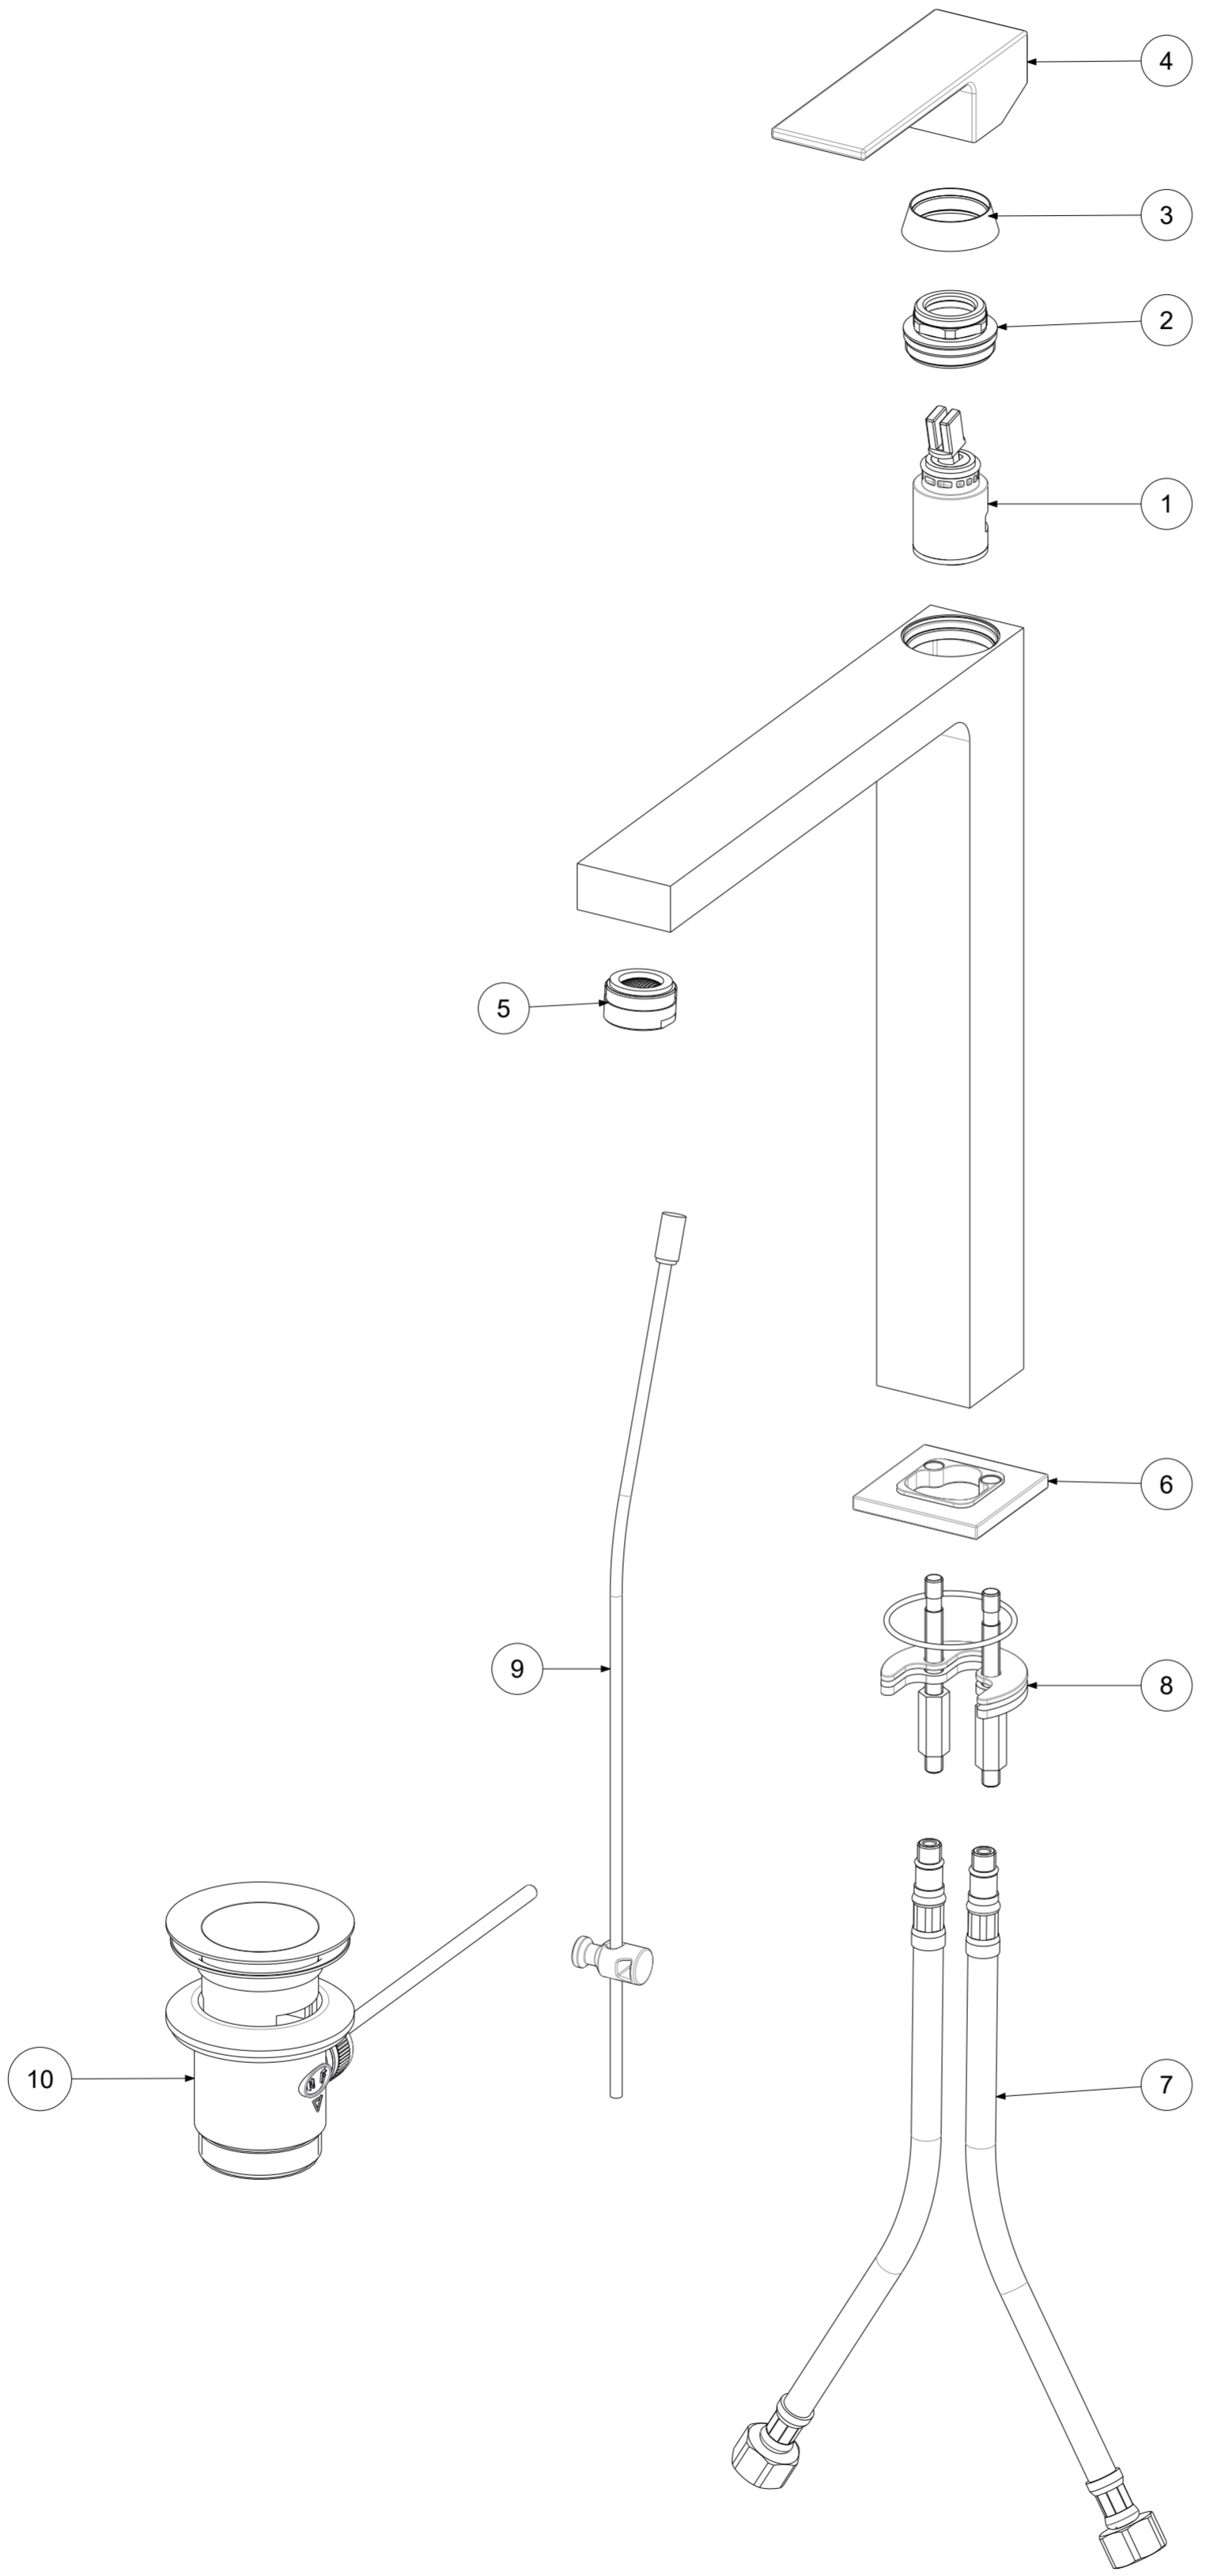

P Item	CODICE Code	DESCRIZIONE Designation
1	ZA91140	Cartuccia completa Ø25mm
2	ZGHI011	Ghiera fermacartuccia M30x1
3	ZCAP062..	Cappuccio sottoleva in metallo
4	ZLEV152..	Leva completa ELLE
5	ZAER078..	Aeratore Ø24x1M
6	ZBAS095..	Basetta ottone
7	ZFLX069..	Flex inox
8	ZFIS139	Set fissaggio
9	ZAST046..	Asta pomolo snodino Ø4mm piegata
10	ZSCA002..	Scarico 1"1/4 modello NEW (ZM) c/tappo host.

	APPROVATO: Approved:		A2	SCALA Scale	0,500	MATERIALE Material	VARI
	DISEGNATO: Design:	Bertoli	05/08/2020	UNITA' Unit	mm	SERIE Range	ELLE
DESCRIZIONE - Description: Misc.lavabo S/A 1"1/4 prolungato ELLE Tall wash basin mixer complete with 1"1/4G pop up waste							
FOGLIO - Sheet:		Ricambi	CODICE - Part Number:		EL085CR