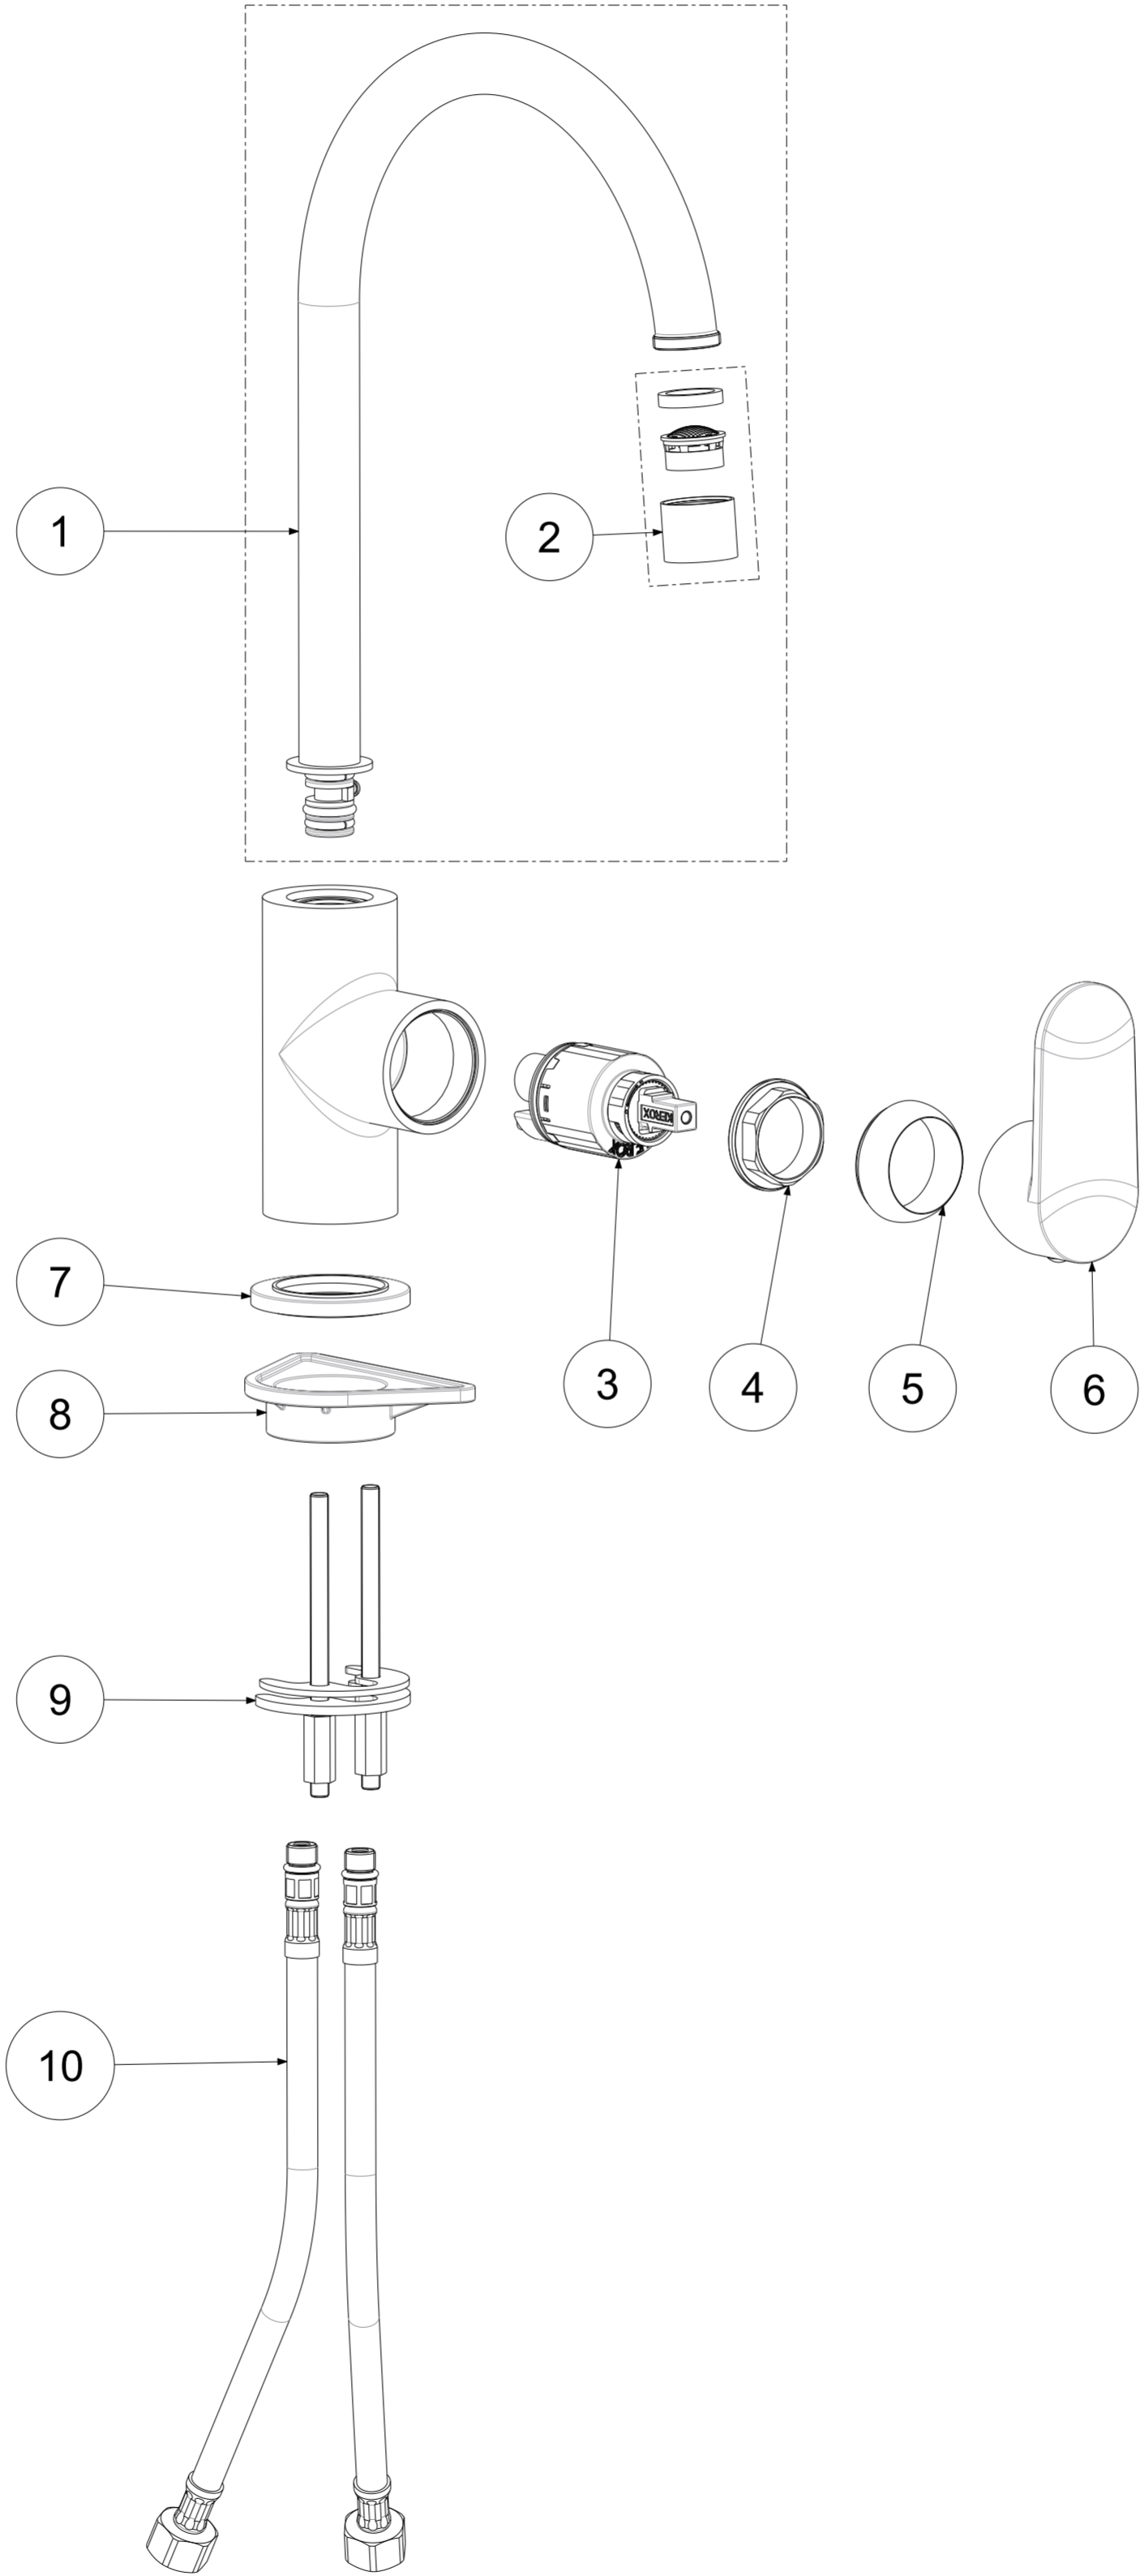

P Item	CODICE Code	DESCRIZIONE Designation
1	ZCANA120..	Canna tonda Ø20 mm con aeratore
2	ZAER033..	Aeratore Ø22x1F
3	ZA91290	Cartuccia completa Ø35 mm con distributore
4	ZGHI003	Ghiera fermacartuccia
5	ZCAP010..	Cappuccio sottoleva in ABS
6	ZLEV194..	Leva completa
7	ZBAS038..	Basetta con o-ring
8	ZACC258	Rinforzo triangolare ABS per fissaggio
9	ZFIS084	Set fissaggio
10	ZFLX101..	Set flex inox SOFT PX DVGW M.10x1 F.3/8 cm.45 (2 pz)

	APPROVATO: Approved:		A2	SCALA Scale	1,000	MATERIALE Material	VARI
	DISEGNATO: Design:	Bertoli	07/06/2019	UNITA' Unit	mm	SERIE Range	Candy
		DESCRIZIONE - Description:					
		Miscelatore lavello monoforo con canna tubo Ø20 mm-- Tall One-hole sink mixer with swivelling spout					
FOGLIO - Sheet:		RICAMBI	CODICE - Part Number:		CA181CR