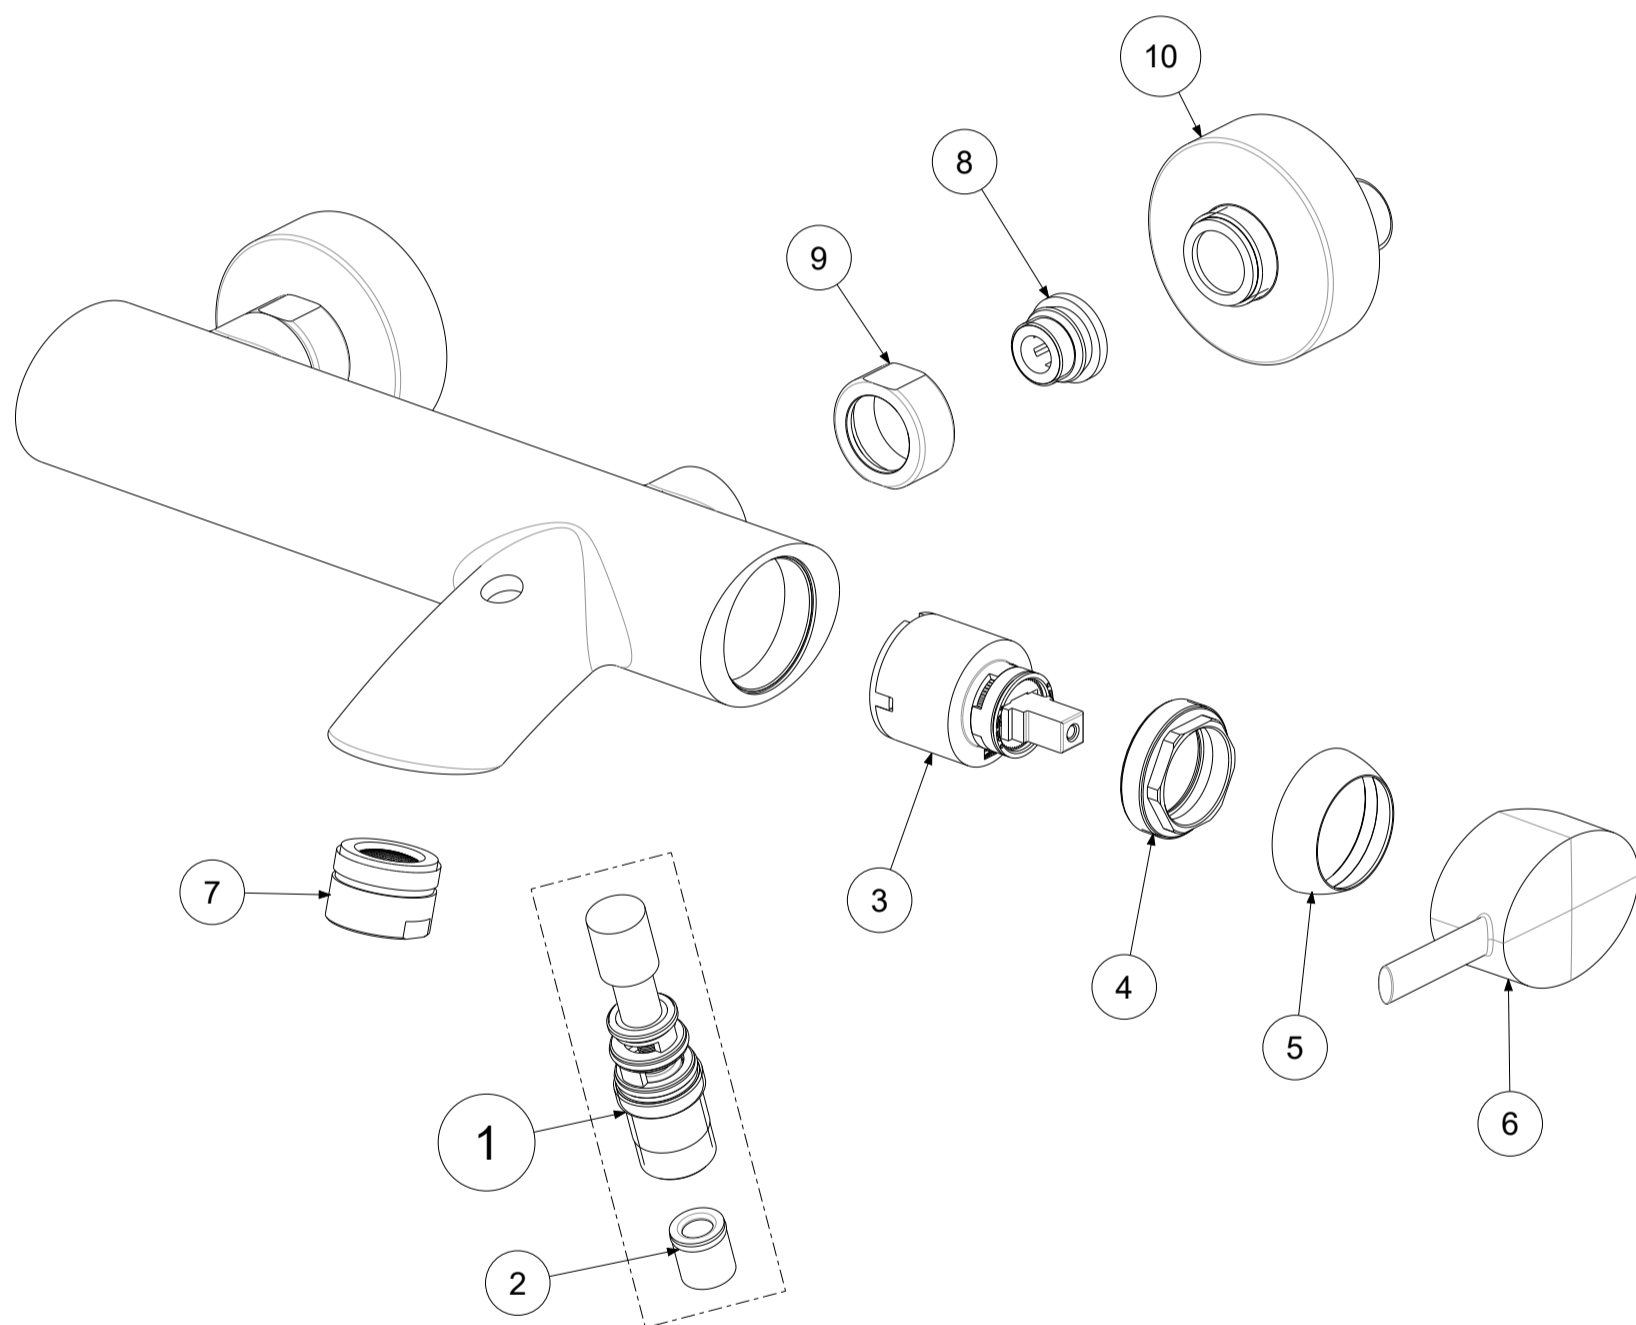

P Item	CODICE Code	DESCRIZIONE Designation
1	ZDEV088..V	Deviatore prolungato con valvolina
2	ZACC146	Valvolina antiritorno D.15 mod. normale Lungo
3	ZA91104R	Cartuccia miscelatore D.35 s/distributore CON REGOLAZIONE
4	ZGHI010	Ghiera ferma cartuccia 37 x 1
5	ZCAP034..	Cappuccio sottoleva metallo 37x1
6	ZLEV124..	Leva completa
7	ZAER003..	Aeratore Ø28x1M
8	ZSED001..	Sede per miscelatori a parete
9	ZCAL007..	Calotta per miscelatori a parete
10	ZECC029..	Eccentrico con rosone 1/2"x3/4"

	APPROVATO: Approved:		<b>A3</b>	SCALA Scale	0,500	MATERIALE Material	VARI
	DISEGNATO: Design:	Bertoli	23/09/2020	UNITA' Unit	mm	SERIE Range	BERRY
	DESCRIZIONE - Description: <b>Miscelatore vasca senza duplex BERRY</b> <b>Bath mixer without duplex</b>						
FOGLIO - Sheet:		Ricambi	CODICE - Part Number:		<b>BR022CR</b>		