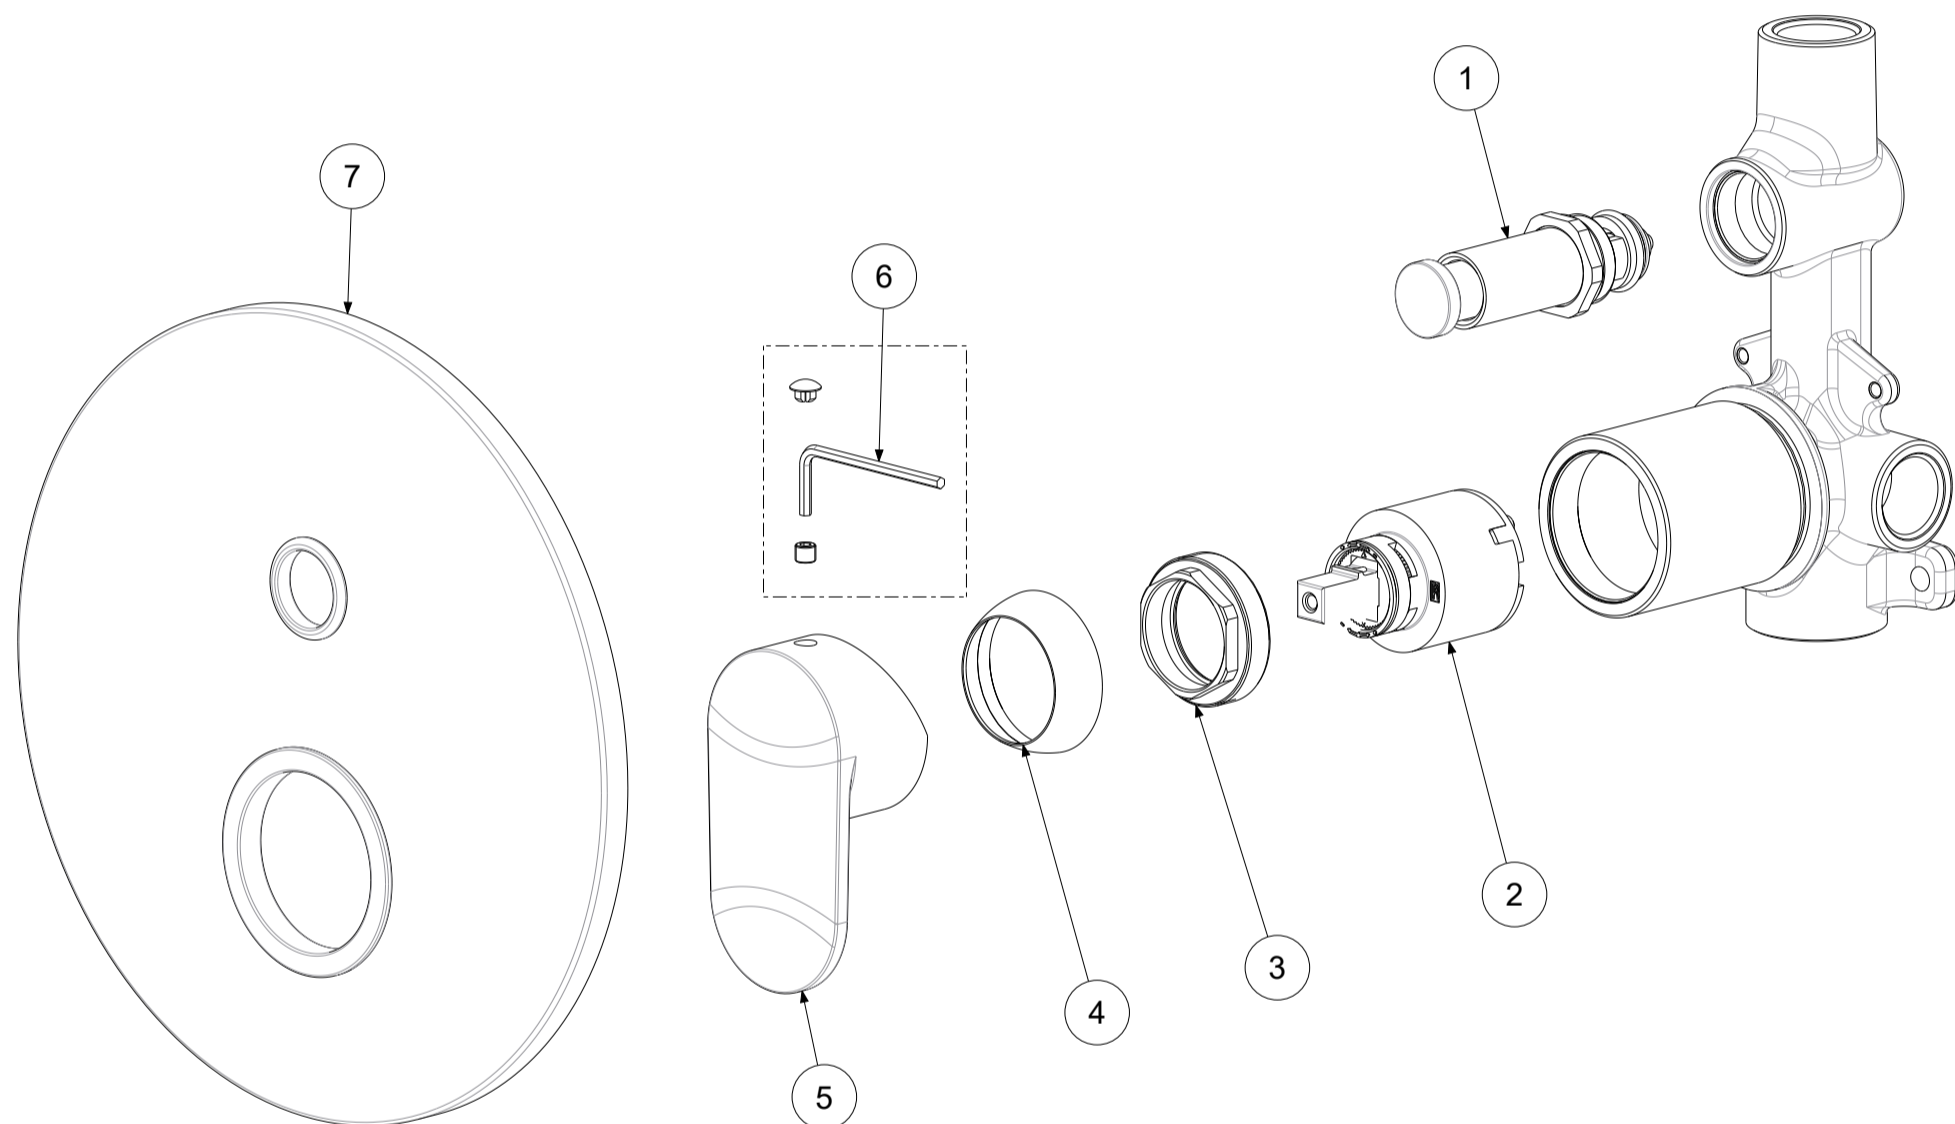

P Item	CODICE Code	DESCRIZIONE Designation
1	ZDEV048..	Deviatore completo per miscelatore incasso
2	ZA91104R	Cartuccia miscelatore D.35 s/distributore CON REGOLAZIONE
3	ZGHI010	Ghiera ferma cartuccia 37 x 1
4	ZCAP034..	Cappuccio sottoleva metallo 37x1
5	ZLEV158..	Leva completa candy
6	ZFIS128	Set c/chave brug. mm 2.5 + grano M5x4 p.piana
7	ZPIA076..	Piastra con guarnizioni per miscelatore incasso (2 uscite) per art.018

	APPROVATO: Approved:		A3	SCALA Scale	0,550	MATERIALE Material	VARI
	DISEGNATO: Design:	Gaboardi	09/05/2019	UNITA' Unit	mm	SERIE Range	Candy
	DESCRIZIONE - Description: Miscelatore incasso con deviatore						
		FOGLIO - Sheet:	Ricambi	CODICE - Part Number:		CA015CR	
<small>La Rubinetteria PAFFONI si riserva a termini di legge la proprietà del presentedisegno con divieto di riproduzione o comunicato a terzi senza autorizzazione - Rubinetteria Paffoni reserves the ownership of this drawing by law with the prohibition of reproducing it or communicating it to third parties without authorization</small>							