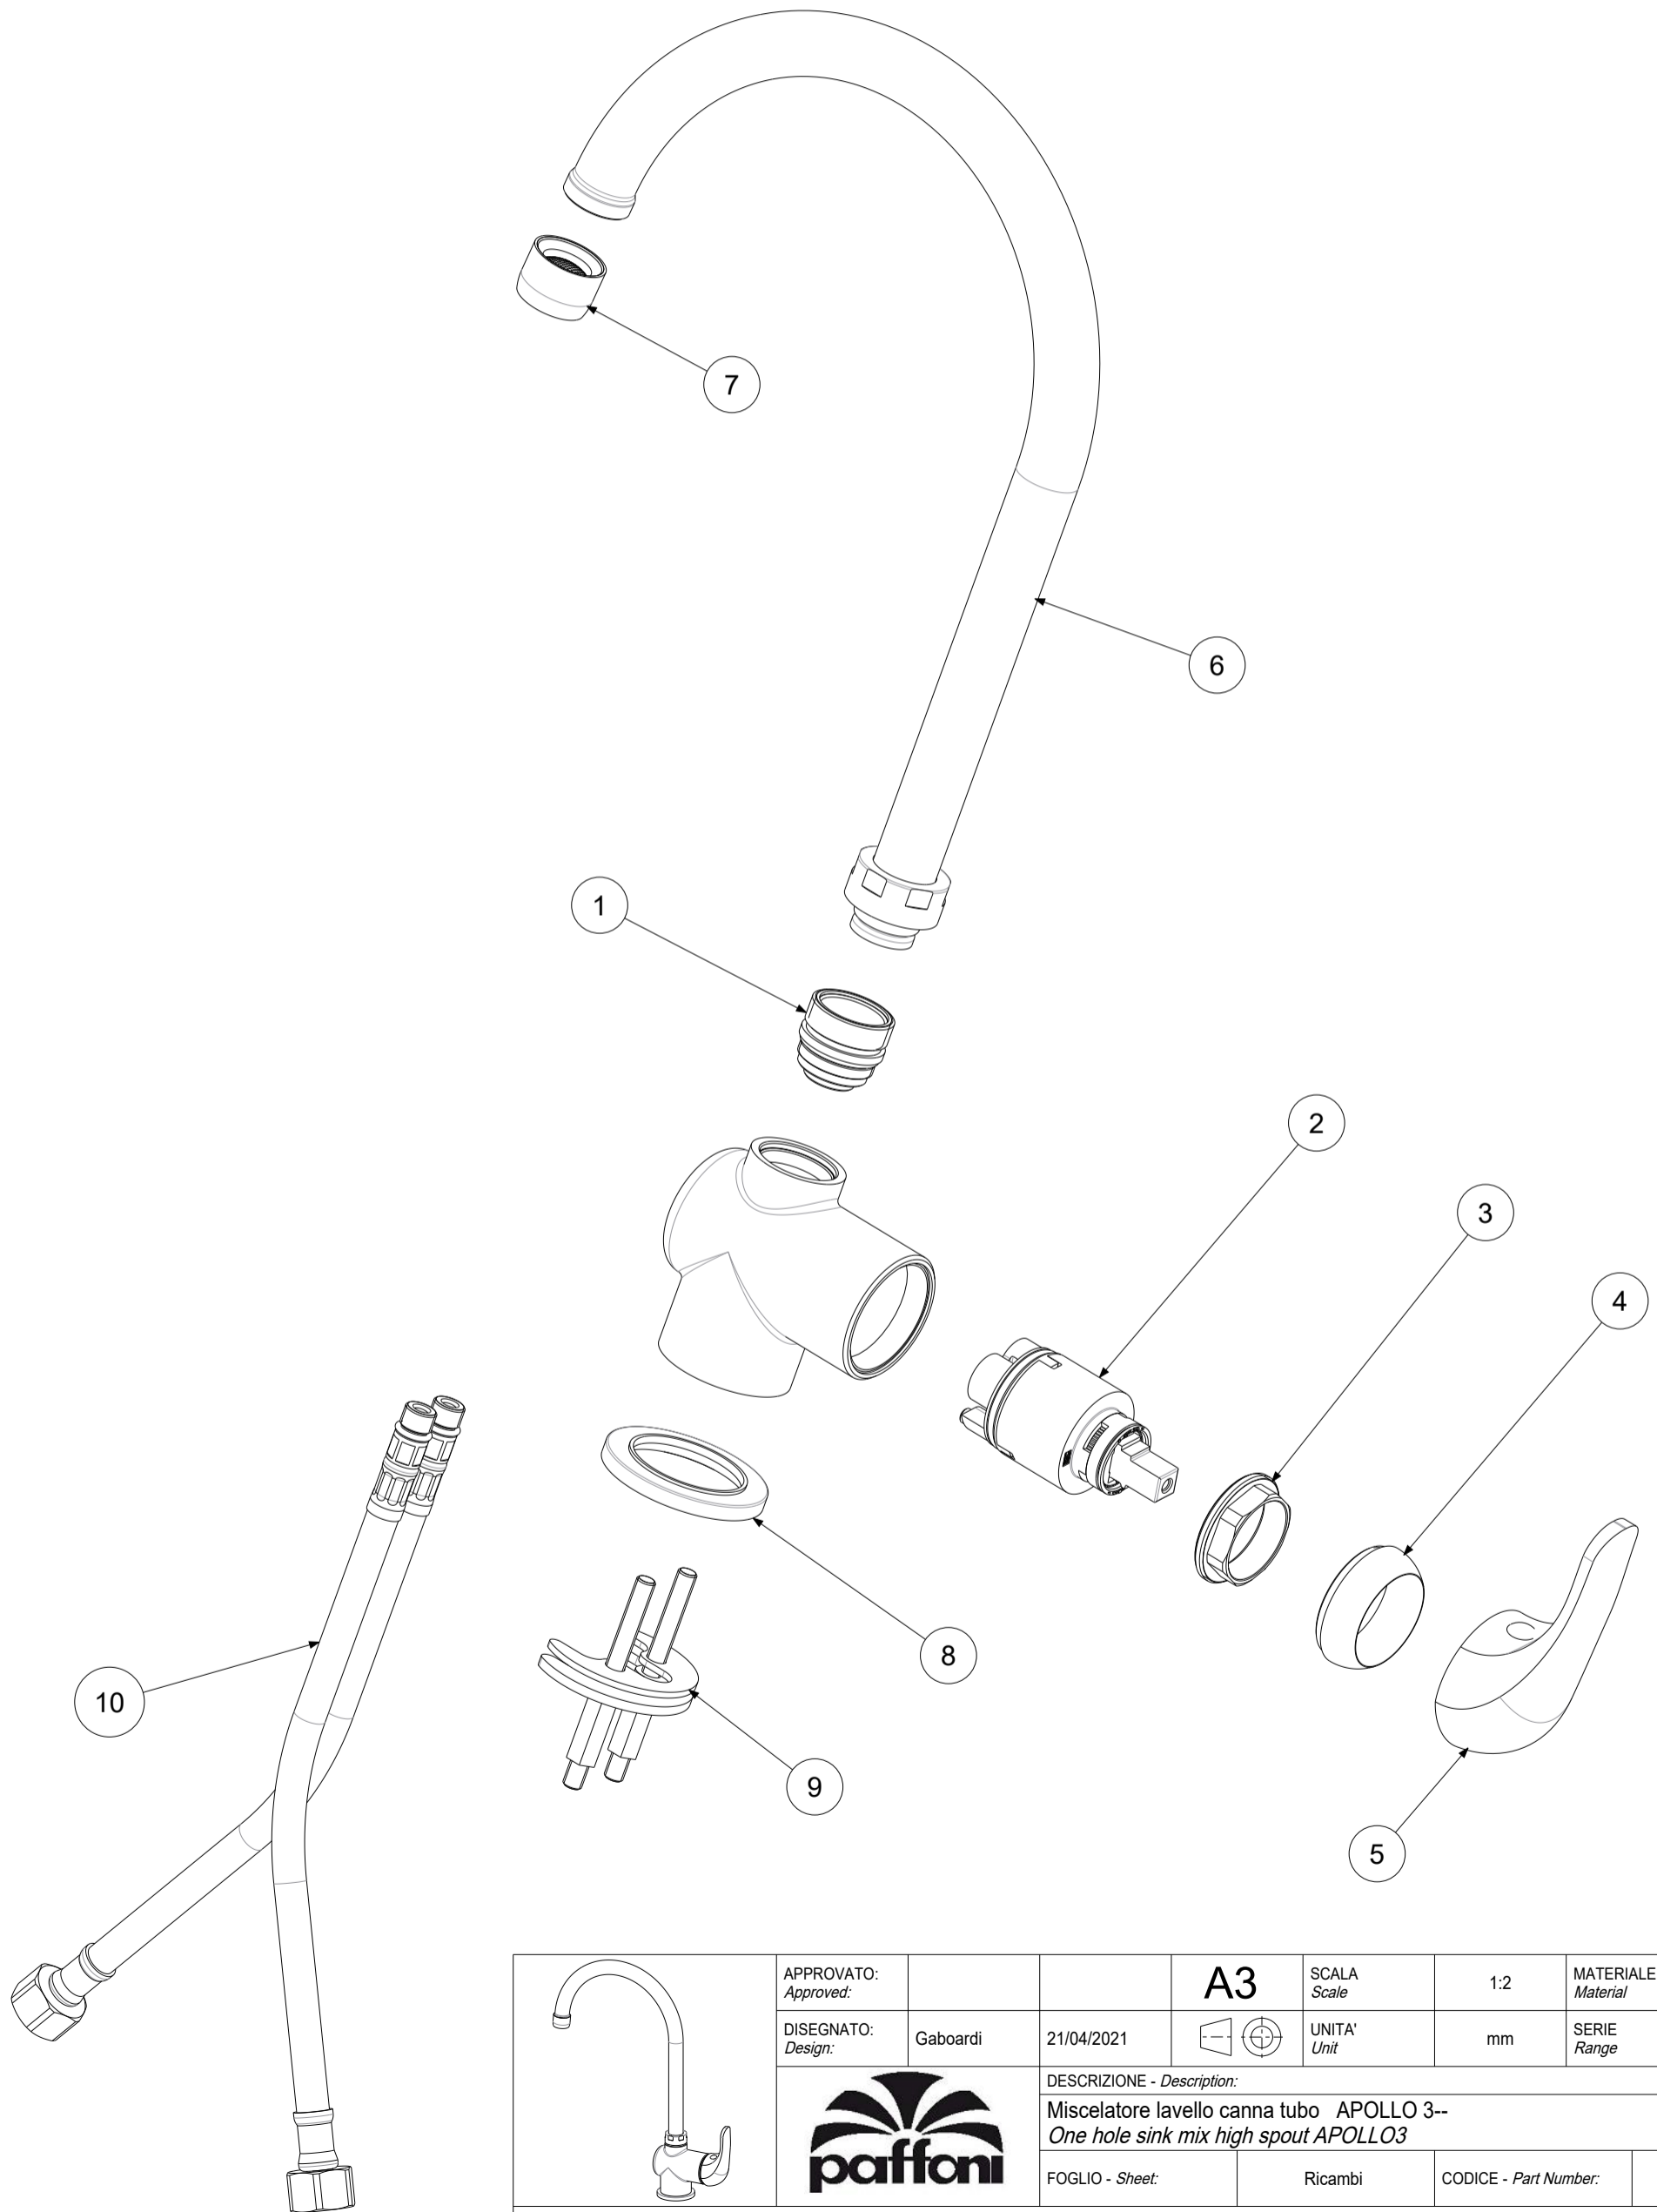

P Item	CODICE Code	DESCRIZIONE Designation
1	ZRAC005..	Raccordo canna
2	ZA91103R	Cartuccia Ø35mm con distributore
3	ZGHI003	Ghiera fermacartuccia
4	ZCAP010..	Cappuccio sottoleva in ABS
5	ZLEV002..	Leva completa Apollo metallo
6	ZCANA020..	Canna tubo ombrello Ø20
7	ZAER001..	Aeratore Ø22x1F
8	ZBAS038..	Basetta con o-ring
9	ZFIS043	Set fissaggio
10	ZFLX001..	Set flex inox 3/8" cm.35 c/guar.

	APPROVATO: Approved:			A3	SCALA Scale	1:2	MATERIALE Material	VARI
	DISEGNATO: Design:	Gaboardi	21/04/2021		UNITA' Unit	mm	SERIE Range	Apollo3
		DESCRIZIONE - Description: Miscelatore lavello canna tubo APOLLO 3-- One hole sink mix high spout APOLLO3						
FOGLIO - Sheet:		Ricambi		CODICE - Part Number:		APM3180CR