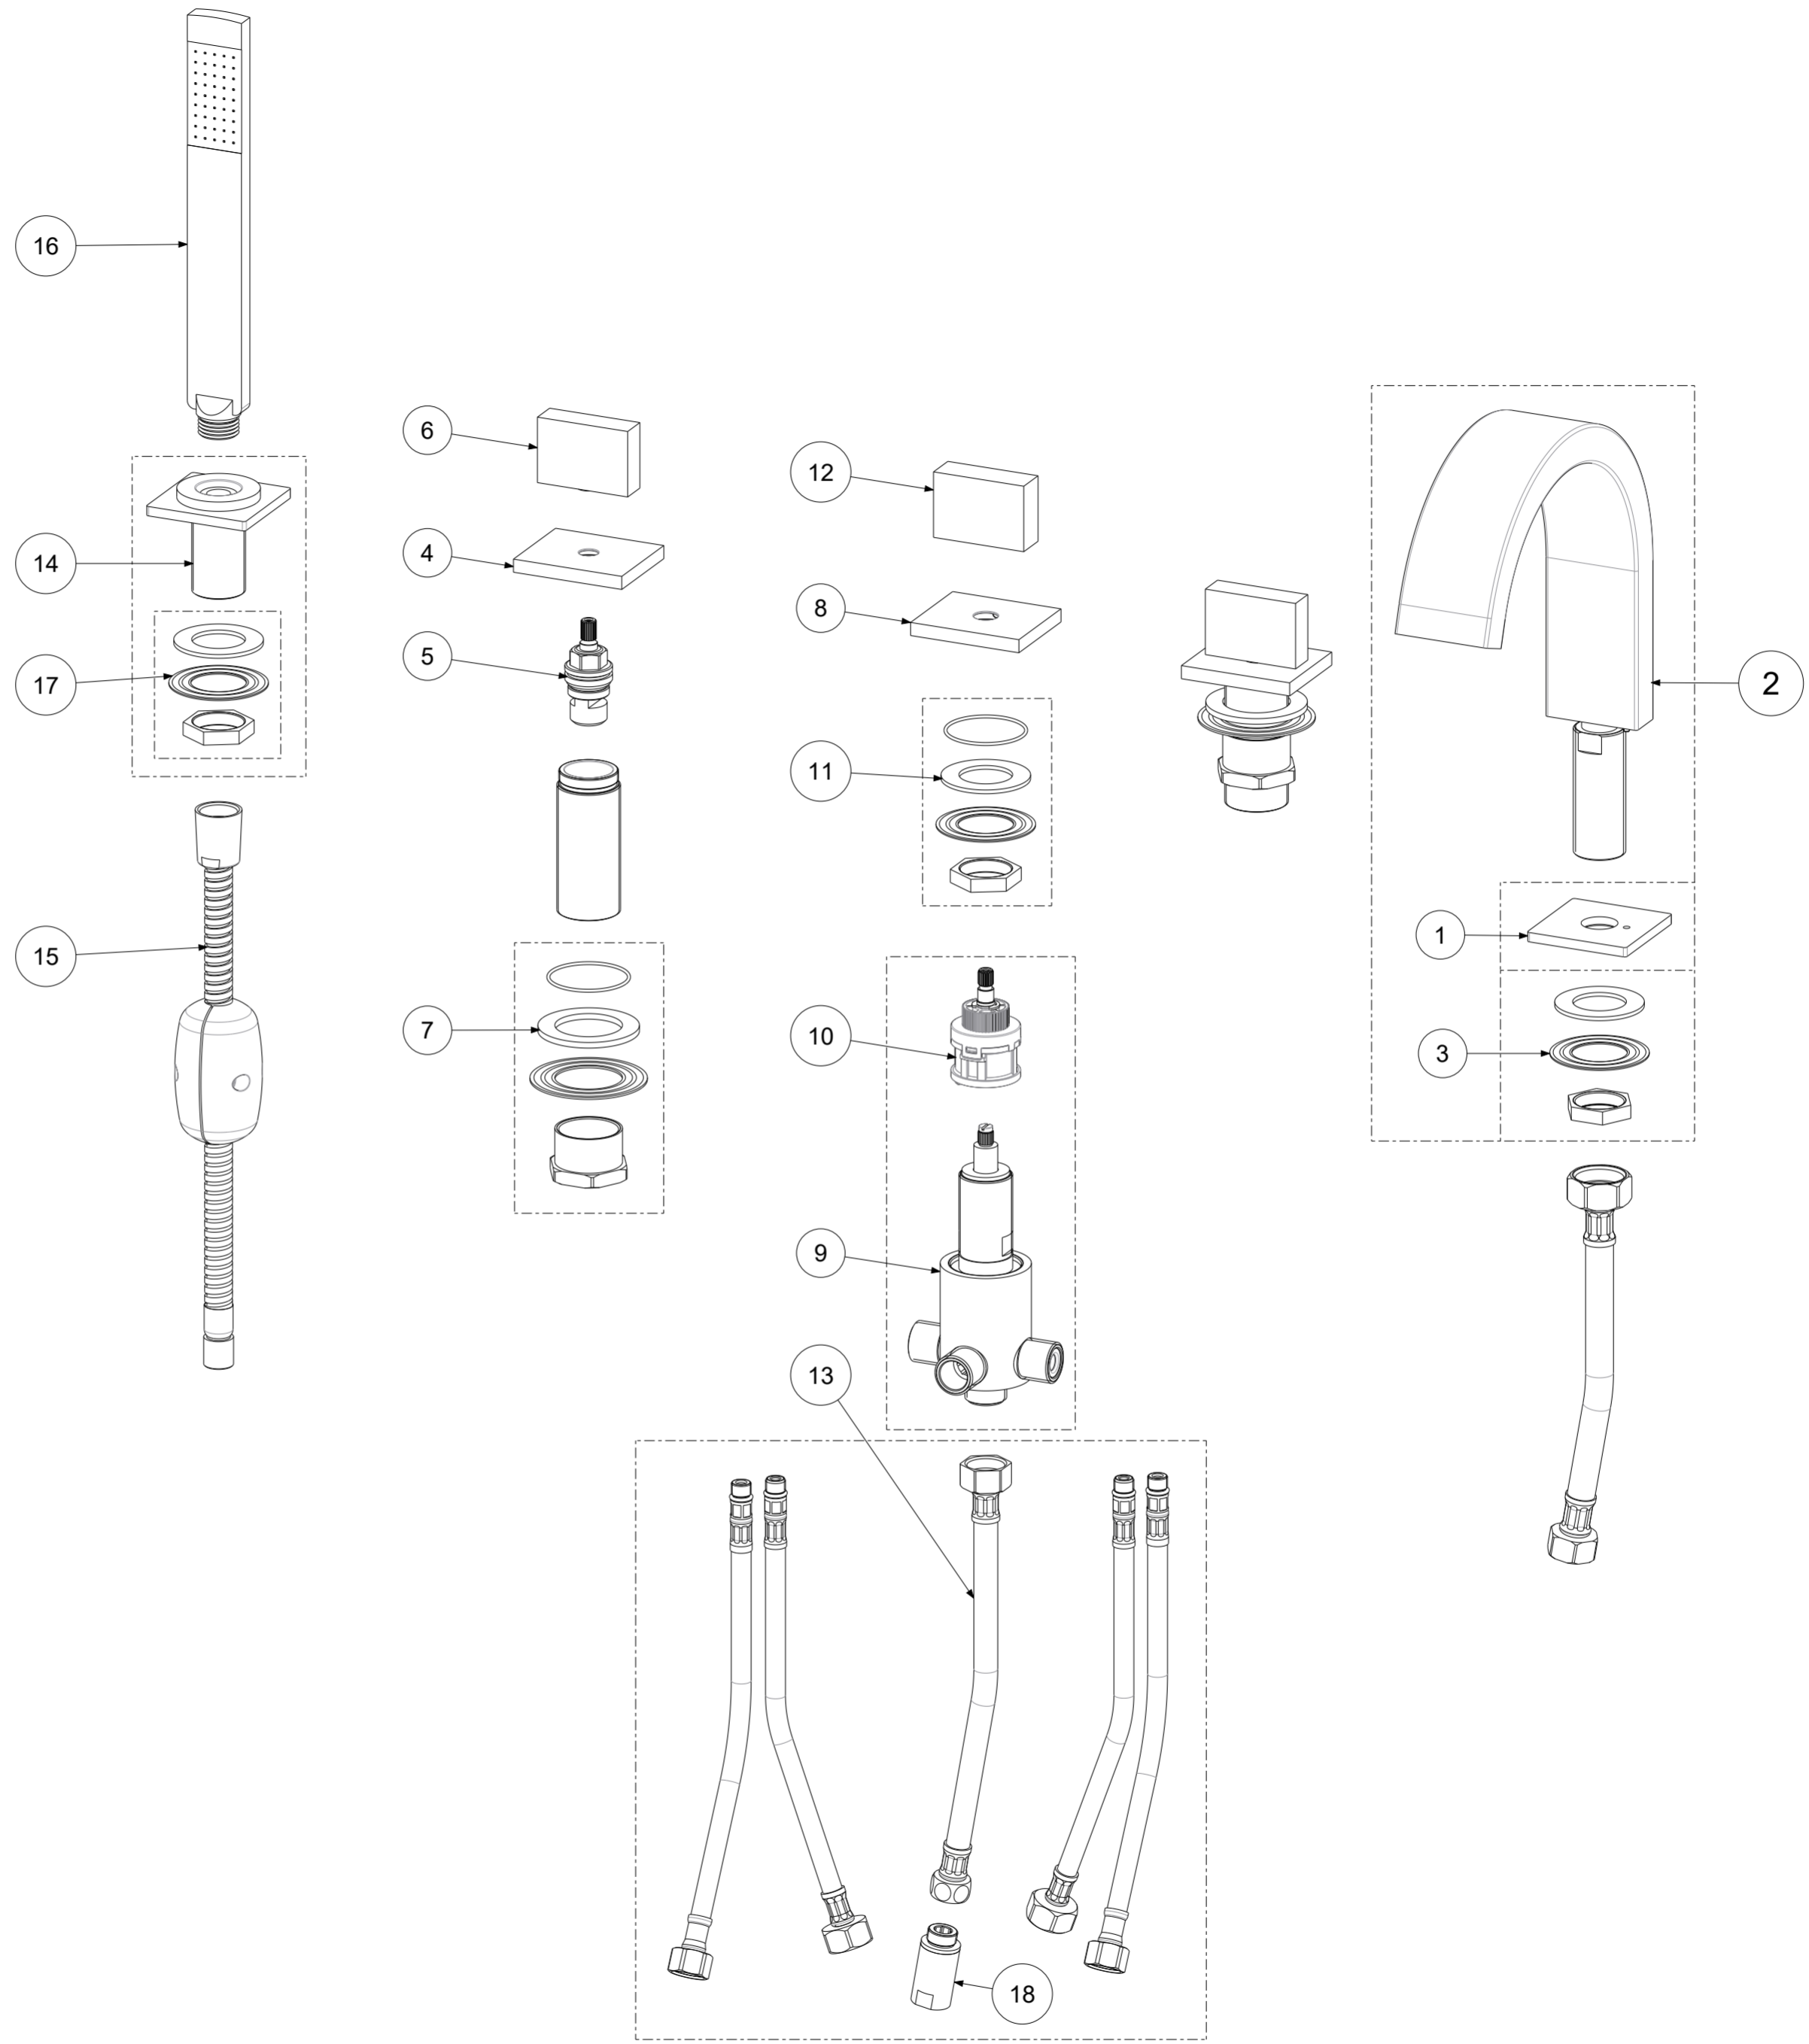

P Item	CODICE Code	DESCRIZIONE Designation
1	ZBAS055..	Basetta in ottone per bocca bordo vasca
2	ZBOC039..	Bocca bordo vasca con basetta e fissaggio
3	ZFIS121	Fissaggio 3/4 per bocca bordo vasca
4	ZBAS073	Basetta per piantana vitone
5	ZVIT051	Vitone dischi ceramici 90° dx
6	ZMANV090	Maniglia completa mod. PIATTA
7	ZFIS093	Set fissaggio per piantana
8	ZBAS074	Basetta per deviatore
9	ZDEV091	Deviatore (senza maniglia, basetta e fissaggio)
10	ZVIT028	Cartuccia deviatore
11	ZFIS096	Set fissaggio per deviatore
12	ZMANV091	Maniglia deviatore completa mod. PIATTA
13	ZFLX093..	Set 5 flex inox con valvolina per miscelatore
14	ZBAS085	Set basetta con gambo e fissaggio
15	ZFLO009..	Flessibile ottone doppia aggraffatura F1/2" - M15x1 mm.1500
16	ZDOC117..	Doccetta premium completa
17	ZFIS122	Fissaggio x Base DOCCIA Bordo vasca EVO-BIRILLO-LIGHT
18	ZRAC123..	Raccordo MF 15X1 completo con valv.antir.con guar.

	APPROVATO: Approved:		A2	SCALA Scale	0,350	MATERIALE Material	VARI
	DISEGNATO: Design:	Bertoli	31/08/2020	UNITA' Unit	mm	SERIE Range	LEVEL
DESCRIZIONE - Description: Batteria bordo vasca 5 fori c/bocca er. leva Piatta LEVEL Deck mounted bath mixer with diverter							
FOGLIO - Sheet:		Ricambi	CODICE - Part Number:		LEP044CR