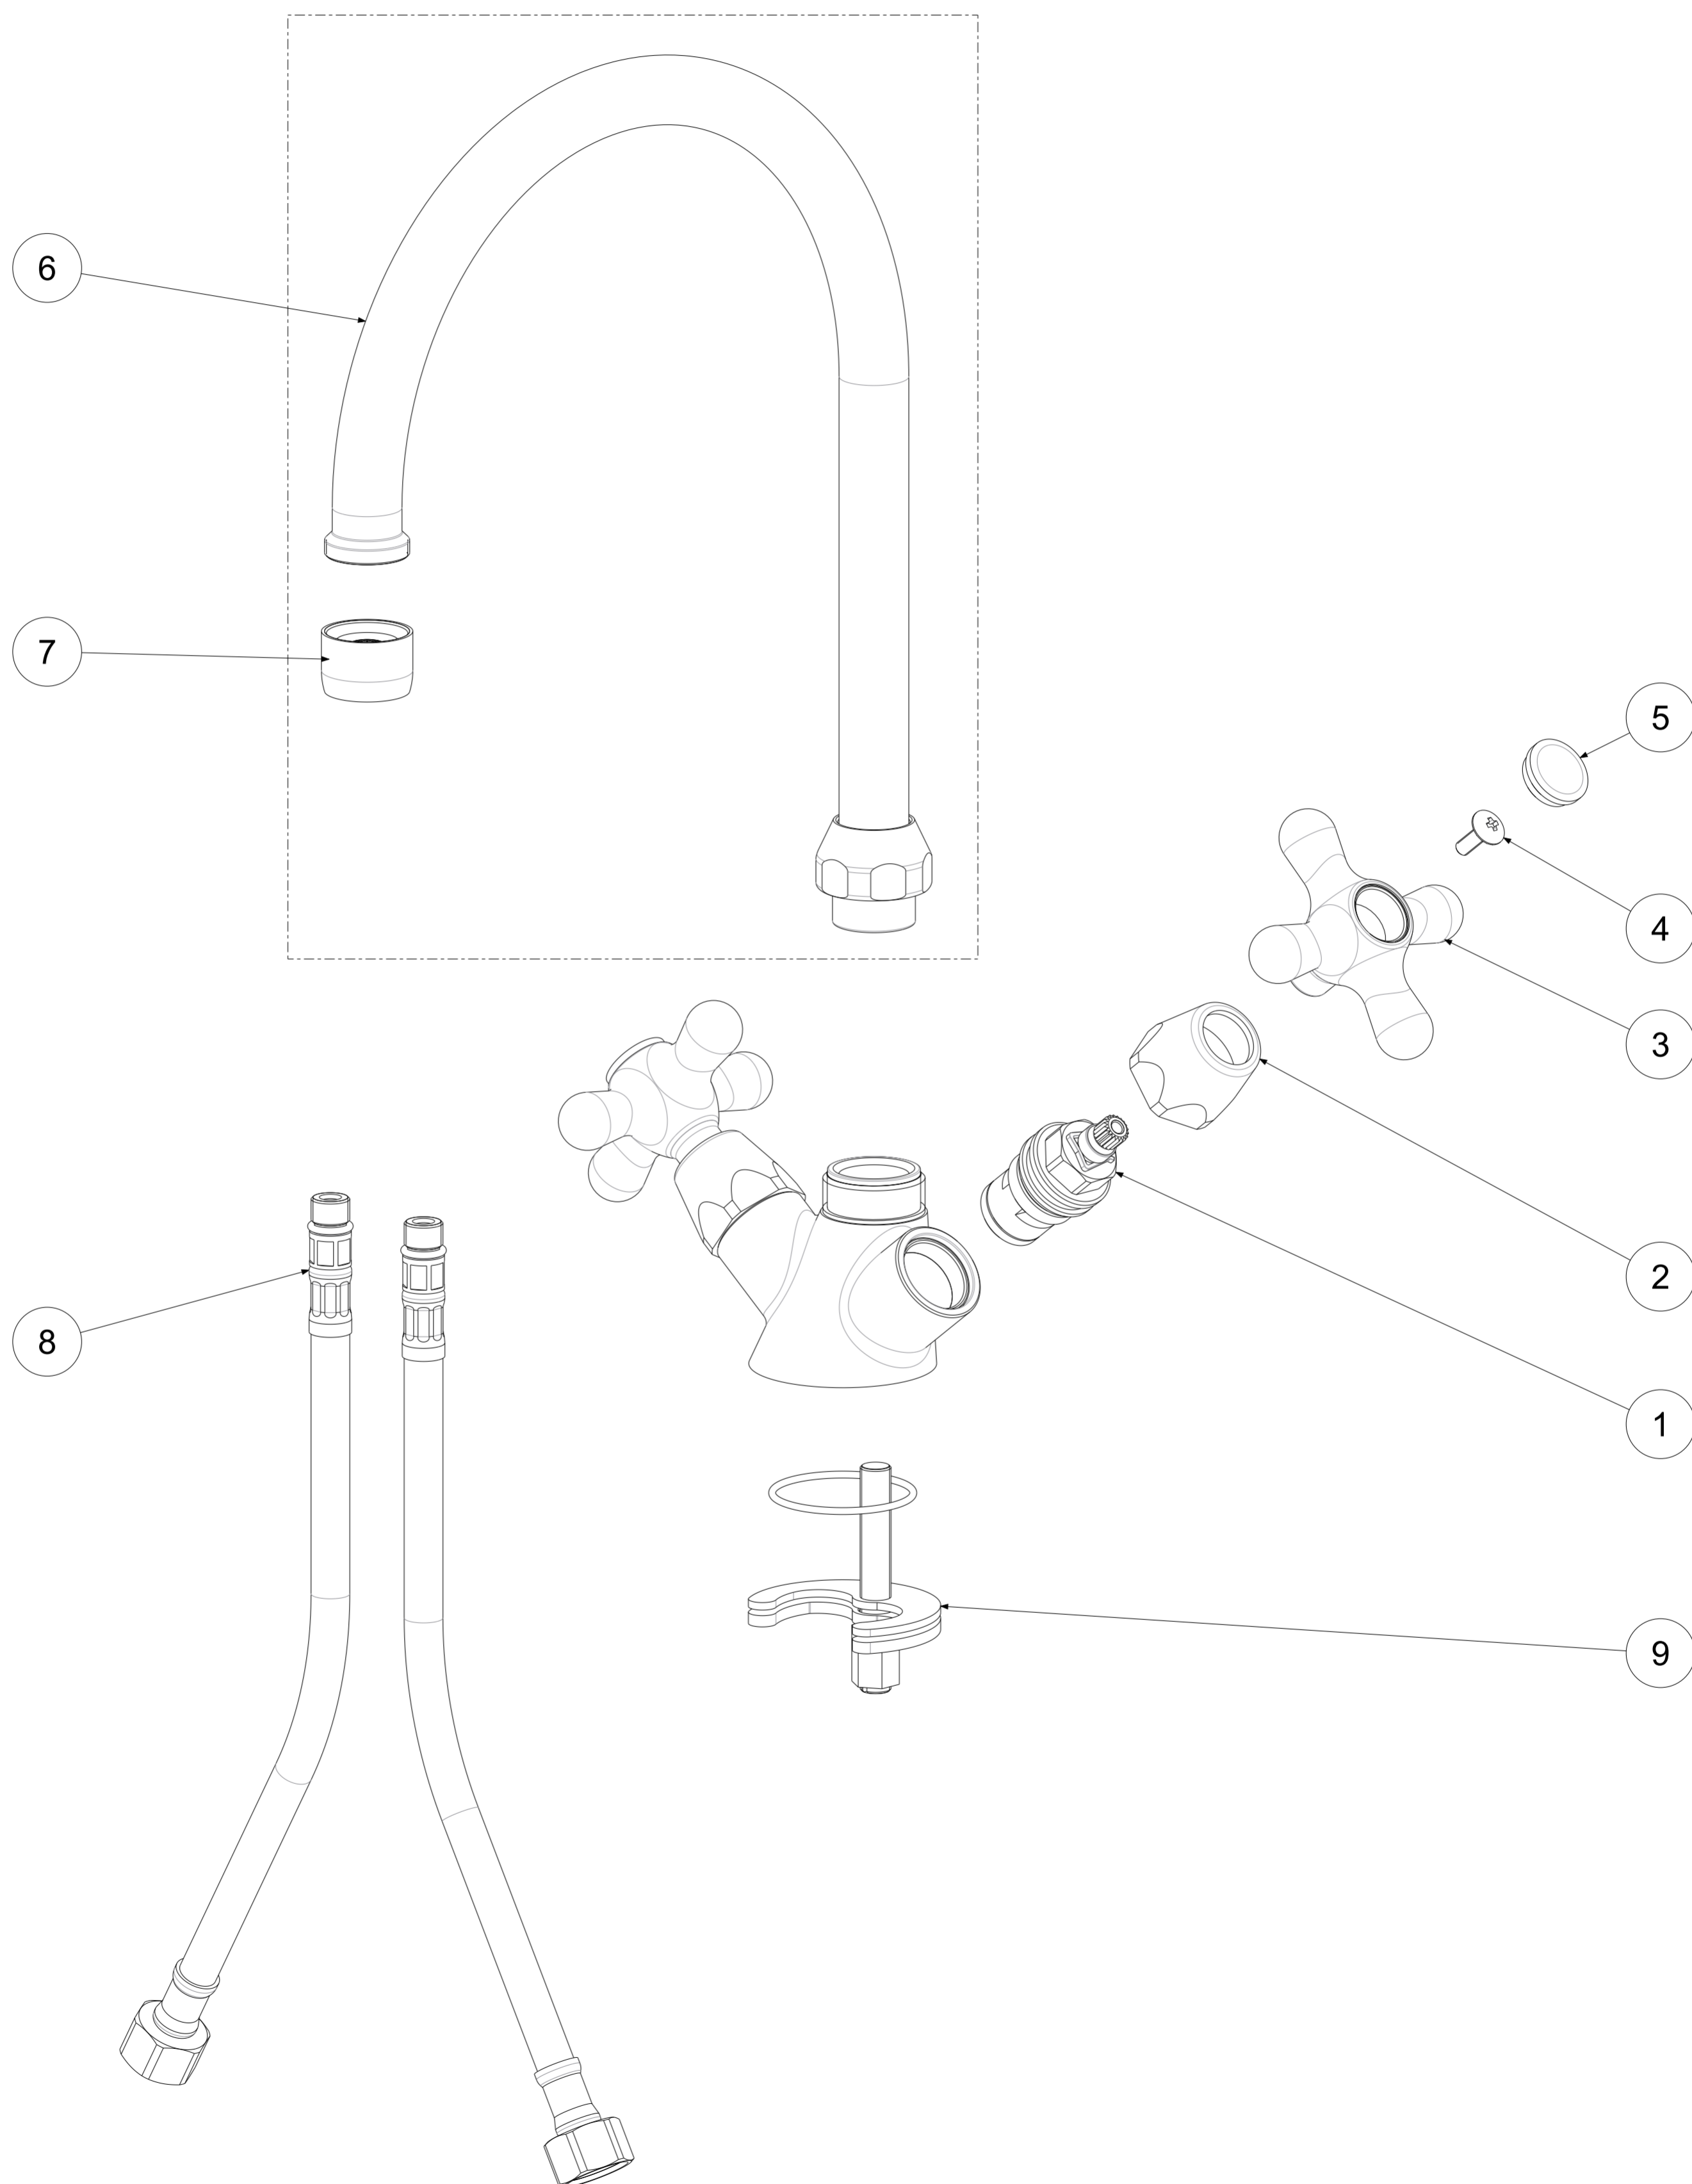

P Item	CODICE Code	DESCRIZIONE Designation
1	ZVIT001	Vitone dischi ceramici 90° dx
2	ZCAP007..	Cappuccio coprivitone in ottone
3	ZMAN005..	Maniglia completa IRIS
4	ZACC096	Vite 4MA per maniglia vitone ceramico
5	ZPLA001..	Placchetta per maniglia IRIS
6	ZCANA019..	Canna tubo ombrello Ø18mm interasse 185mm con aeratore
7	ZAER001..	Aeratore Ø22x1F
8	ZFLX001..	Set flex inox 3/8" cm.35 c/guar.
9	ZFIS079	Set fissaggio

	APPROVATO: Approved:		<b>A2</b>	SCALA Scale	1:1,25	MATERIALE Material	VARI
	DISEGNATO: Design:	Giampani	15/03/2021	UNITA' Unit	mm	SERIE Range	IRIS
		DESCRIZIONE - Description: Gruppo monoforo lavello One hole sink mixer					
FOGLIO - Sheet:		Ricambi	CODICE - Part Number:		<b>IRV180CR</b>		