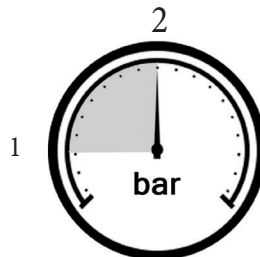

ZSOF117CR

SLIM

IST052
Rev.2015.00

1

Montaggio Assembly

MIN - MAX

OK

2